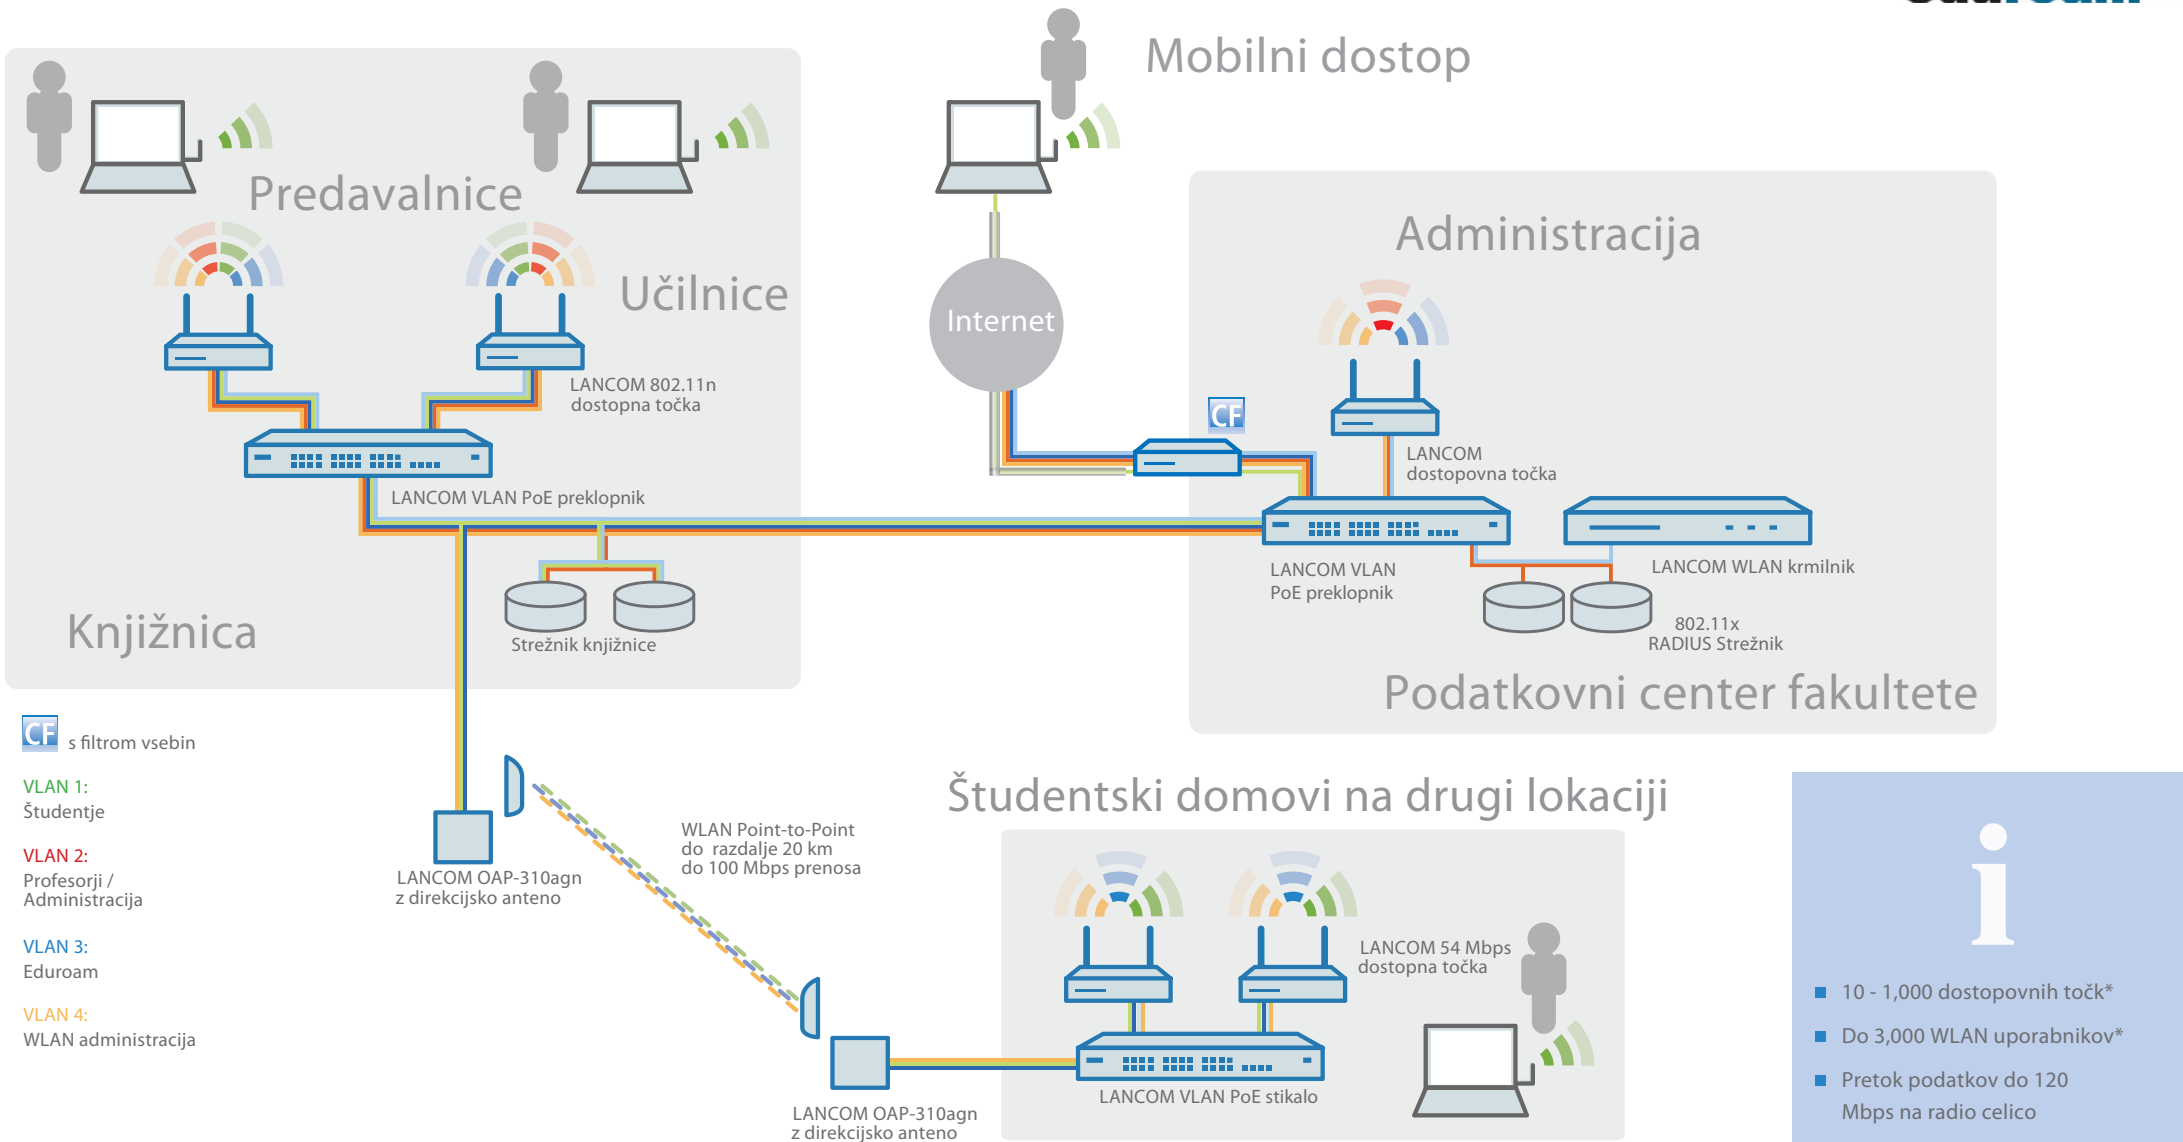

PRIMER BREŽIČNEGA OMREŽJA ZA OSNOVNE /SREDNJE ŠOLE

Učilnice / sobe za informatiko

Administracija

Učenci

Učitelji

Administracija

CF
Filter vsebin

- do 1,000 dostopnih točk*
- Diskretne dostopne točke z vgrajenimi antenami
- Napajanje dostopnih točk preko PoE
- Pretok podatkov do 300 Mbps na radio celico
- Do 16 ločenih WLAN omrežij (VLAN, Multi-SSID)
- Filter vsebin
- Varen oddaljen dostop do omrežja preko VPN
- Centralizirano upravljanje vseh dostopnih točk v omrežju

*Uporaba dodatnih krmilnikov

LANCOM
Systems

ADVANT

01 470 00 00
info@advant.si
www.advant.si

Ministrstvo za šolstvo/
Odbor za šolstvo

PRIMER BREZŽIČNEGA OMREŽJA ZA UNIVERZE / FAKULTETE

i

- 10 - 1,000 dostopovnih točk*
- Do 3,000 WLAN uporabnikov*
- Pretok podatkov do 120 Mbps na radio celico
- Do 8 ločenih aplikacij na WLAN (VLAN, Multi-SSID)
- Napajanje dostopovnih točk preko PoE
- Oddaljen varen dostop preko VPN

* z dodatnimi krmilniki

LANCOM
Systems

ADVANT