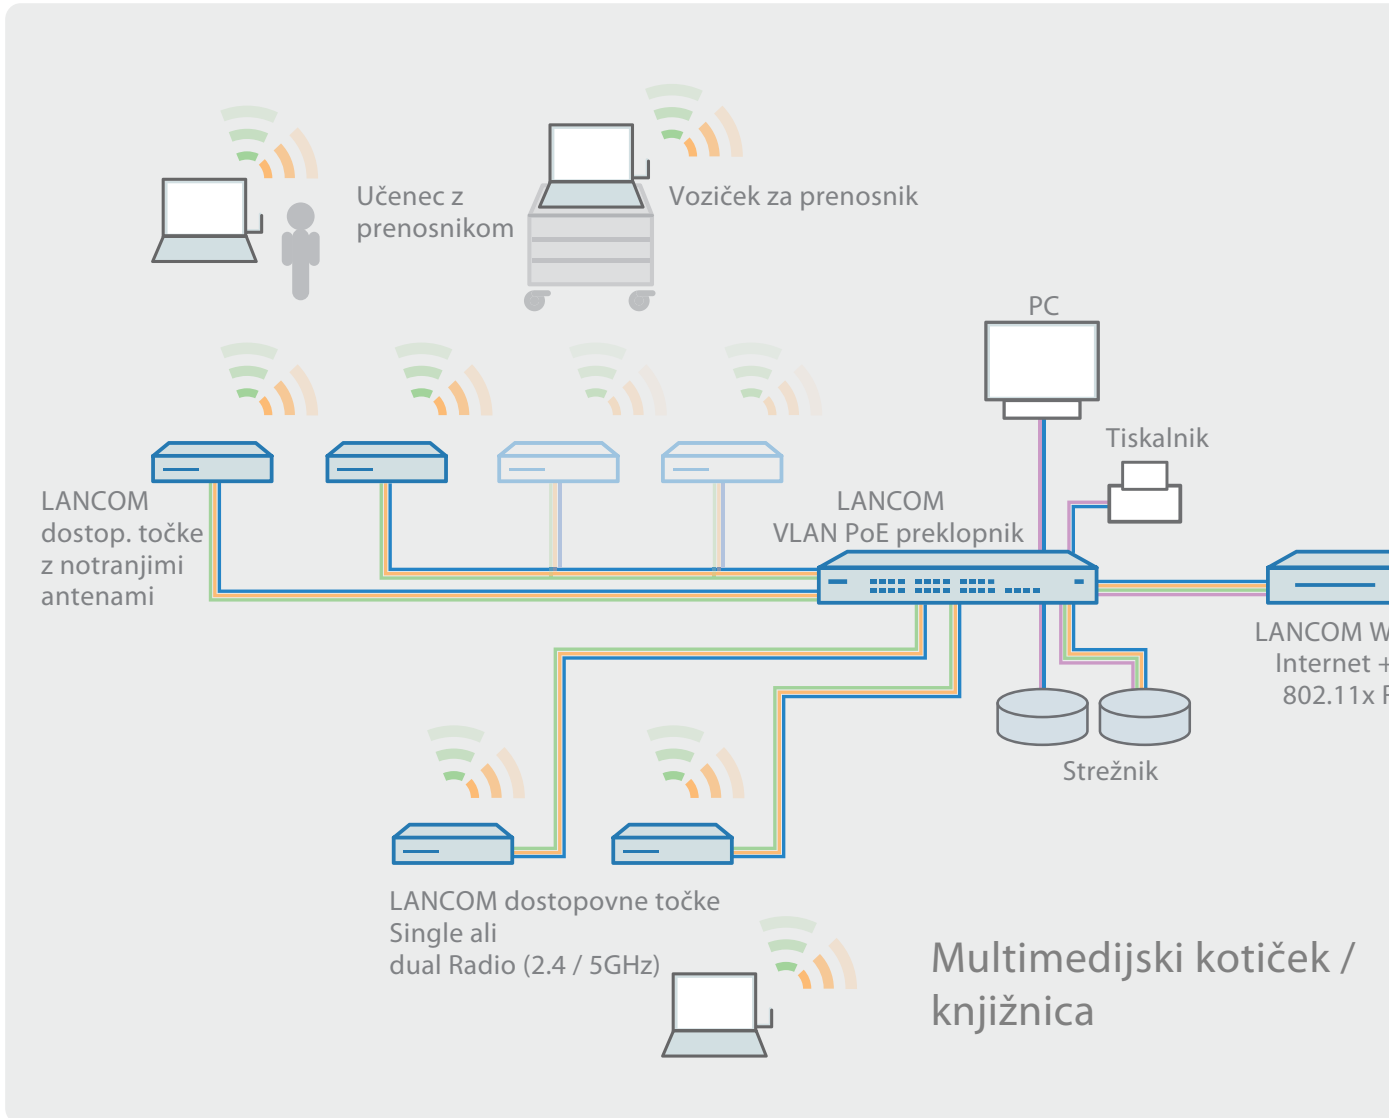

PRIMER BREŽIČNEGA OMREŽJA ZA OSNOVNE /SREDNJE ŠOLE

Učilnice / sobe za informatiko

Administracija

Učenci

Učitelji

Administracija

CF
Filter vsebin

- do 1,000 dostopnih točk*
- Diskretne dostopne točke z vgrajenimi antenami
- Napajanje dostopnih točk preko PoE
- Pretok podatkov do 300 Mbps na radio celico
- Do 16 ločenih WLAN omrežij (VLAN, Multi-SSID)
- Filter vsebin
- Varen oddaljen dostop do omrežja preko VPN
- Centralizirano upravljanje vseh dostopnih točk v omrežju

*Uporaba dodatnih krmilnikov

LANCOM
Systems

ADVANT

01 470 00 00
info@advant.si
www.advant.si

Ministrstvo za šolstvo/
Odbor za šolstvo

PRIMER BREZŽIČNEGA OMREŽJA ZA UNIVERZE / FAKULTETE

i

- 10 - 1,000 dostopovnih točk*
- Do 3,000 WLAN uporabnikov*
- Pretok podatkov do 120 Mbps na radio celico
- Do 8 ločenih aplikacij na WLAN (VLAN, Multi-SSID)
- Napajanje dostopovnih točk preko PoE
- Oddaljen varen dostop preko VPN

* z dodatnimi krmilniki

LANCOM
Systems

ADVANT