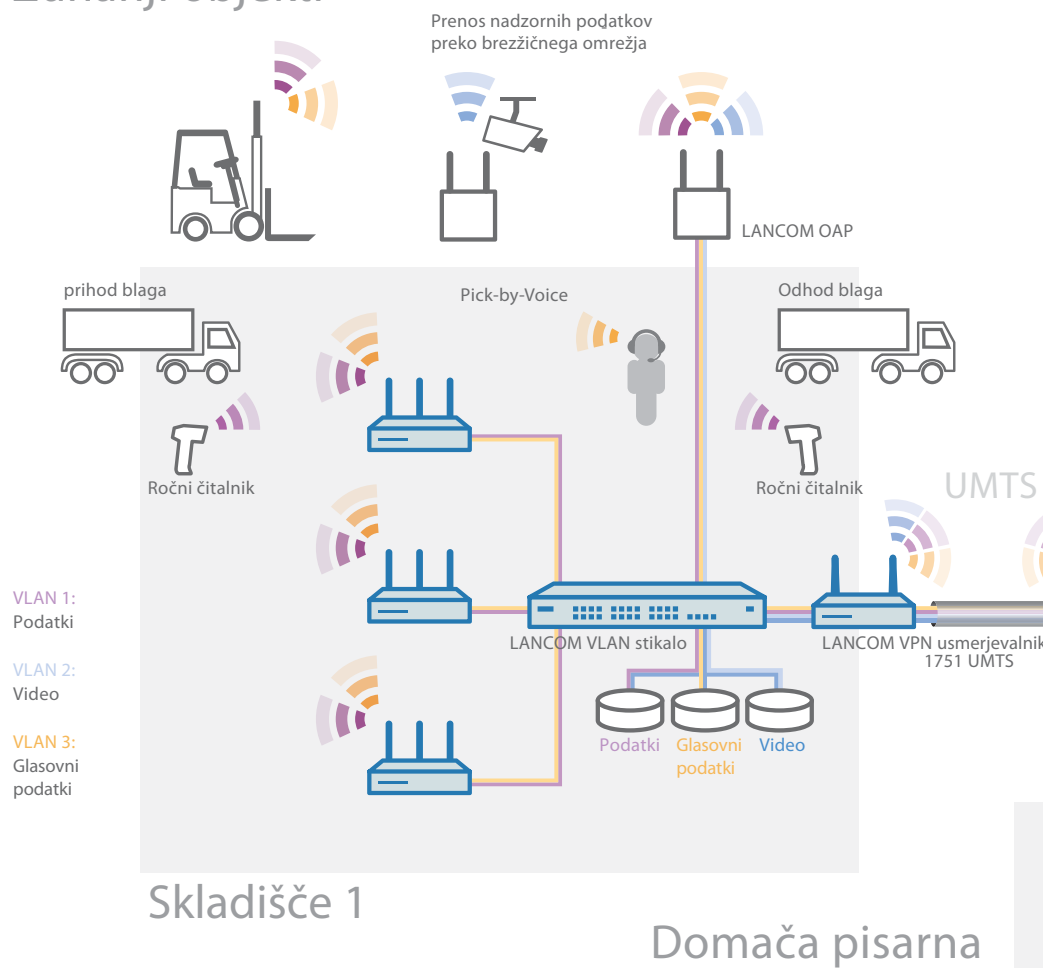

Zunanji objekti

VLAN 1:
Podatki

VLAN 2:
Video

VLAN 3:
Glasovni podatki

Optimizacija logistike in skladiščenja preko WLAN in VPN

Sedež podjetja / podatkovni center

i

- 10 – 1,000 dostopnih točk*
- Pretok podatkov do 100 Mbps na radijsko celico
- Do 8 različnih nivojev brezžičnega omrežja (VLAN, Multi-SSID)
- Prenos podatkov, glavnih podatkov in videa
- Cross-site omrežje in oddaljeno upravljanje preko VPN
- Visoka razpoložljivost preko UMTS in gateway clusters