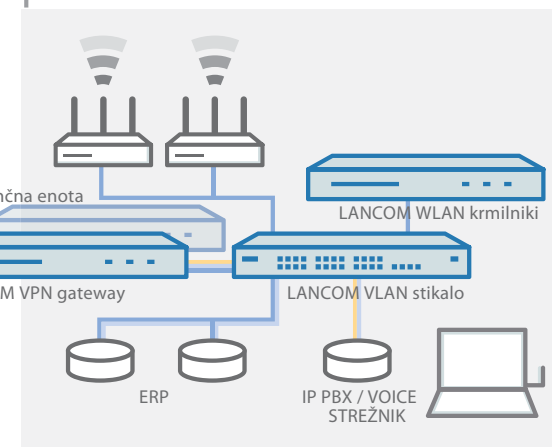

Zunanji objekti

VLAN 1:
Podatki

VLAN 2:
Video

VLAN 3:
Glasovni podatki

Optimizacija logistike in skladiščenja preko WLAN in VPN

Sedež podjetja / podatkovni center

i

- 10 – 1,000 dostopnih točk*
- Pretok podatkov do 100 Mbps na radijsko celico
- Do 8 različnih nivojev brezžičnega omrežja (VLAN, Multi-SSID)
- Prenos podatkov, glavnih podatkov in videa
- Cross-site omrežje in oddaljeno upravljanje preko VPN
- Visoka razpoložljivost preko UMTS in gateway clusters