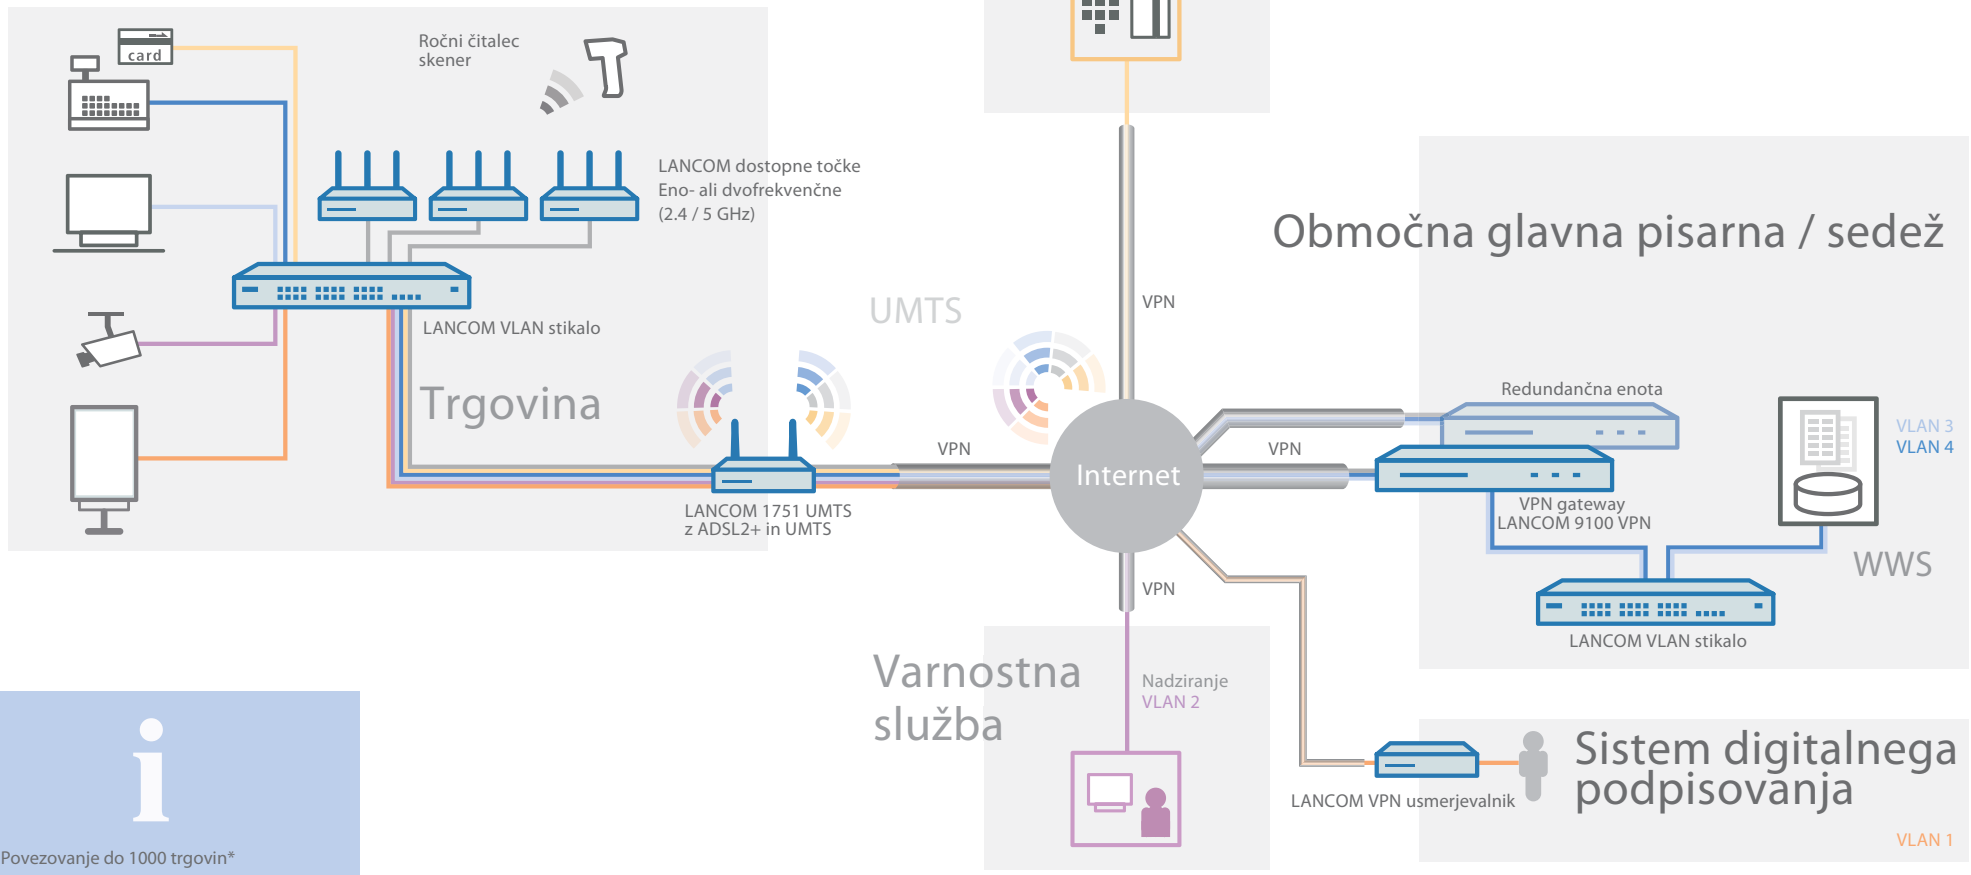

- VLAN 1:** Digital Signage Display
- VLAN 2:** Video nadzor
- VLAN 3:** PC omrežje
- VLAN 4:** Plačila
- VLAN 5:** Elektronsko plačevanje
- VLAN 6:** Ročni čitalec inventura

i

- Povezovanje do 1000 trgovin*
- Do 64 ločenih aplikacij preko WAN povezave (ARF)
- Do 256 aktivnih VLANov, 8 SSID nivojev omrežja
- Visoka razpoložljivost preko UMTS backupa, VRRP in gateway clusters

* nadgradnja na več tisoč trgovin z dodatnimi VPN gateways-i